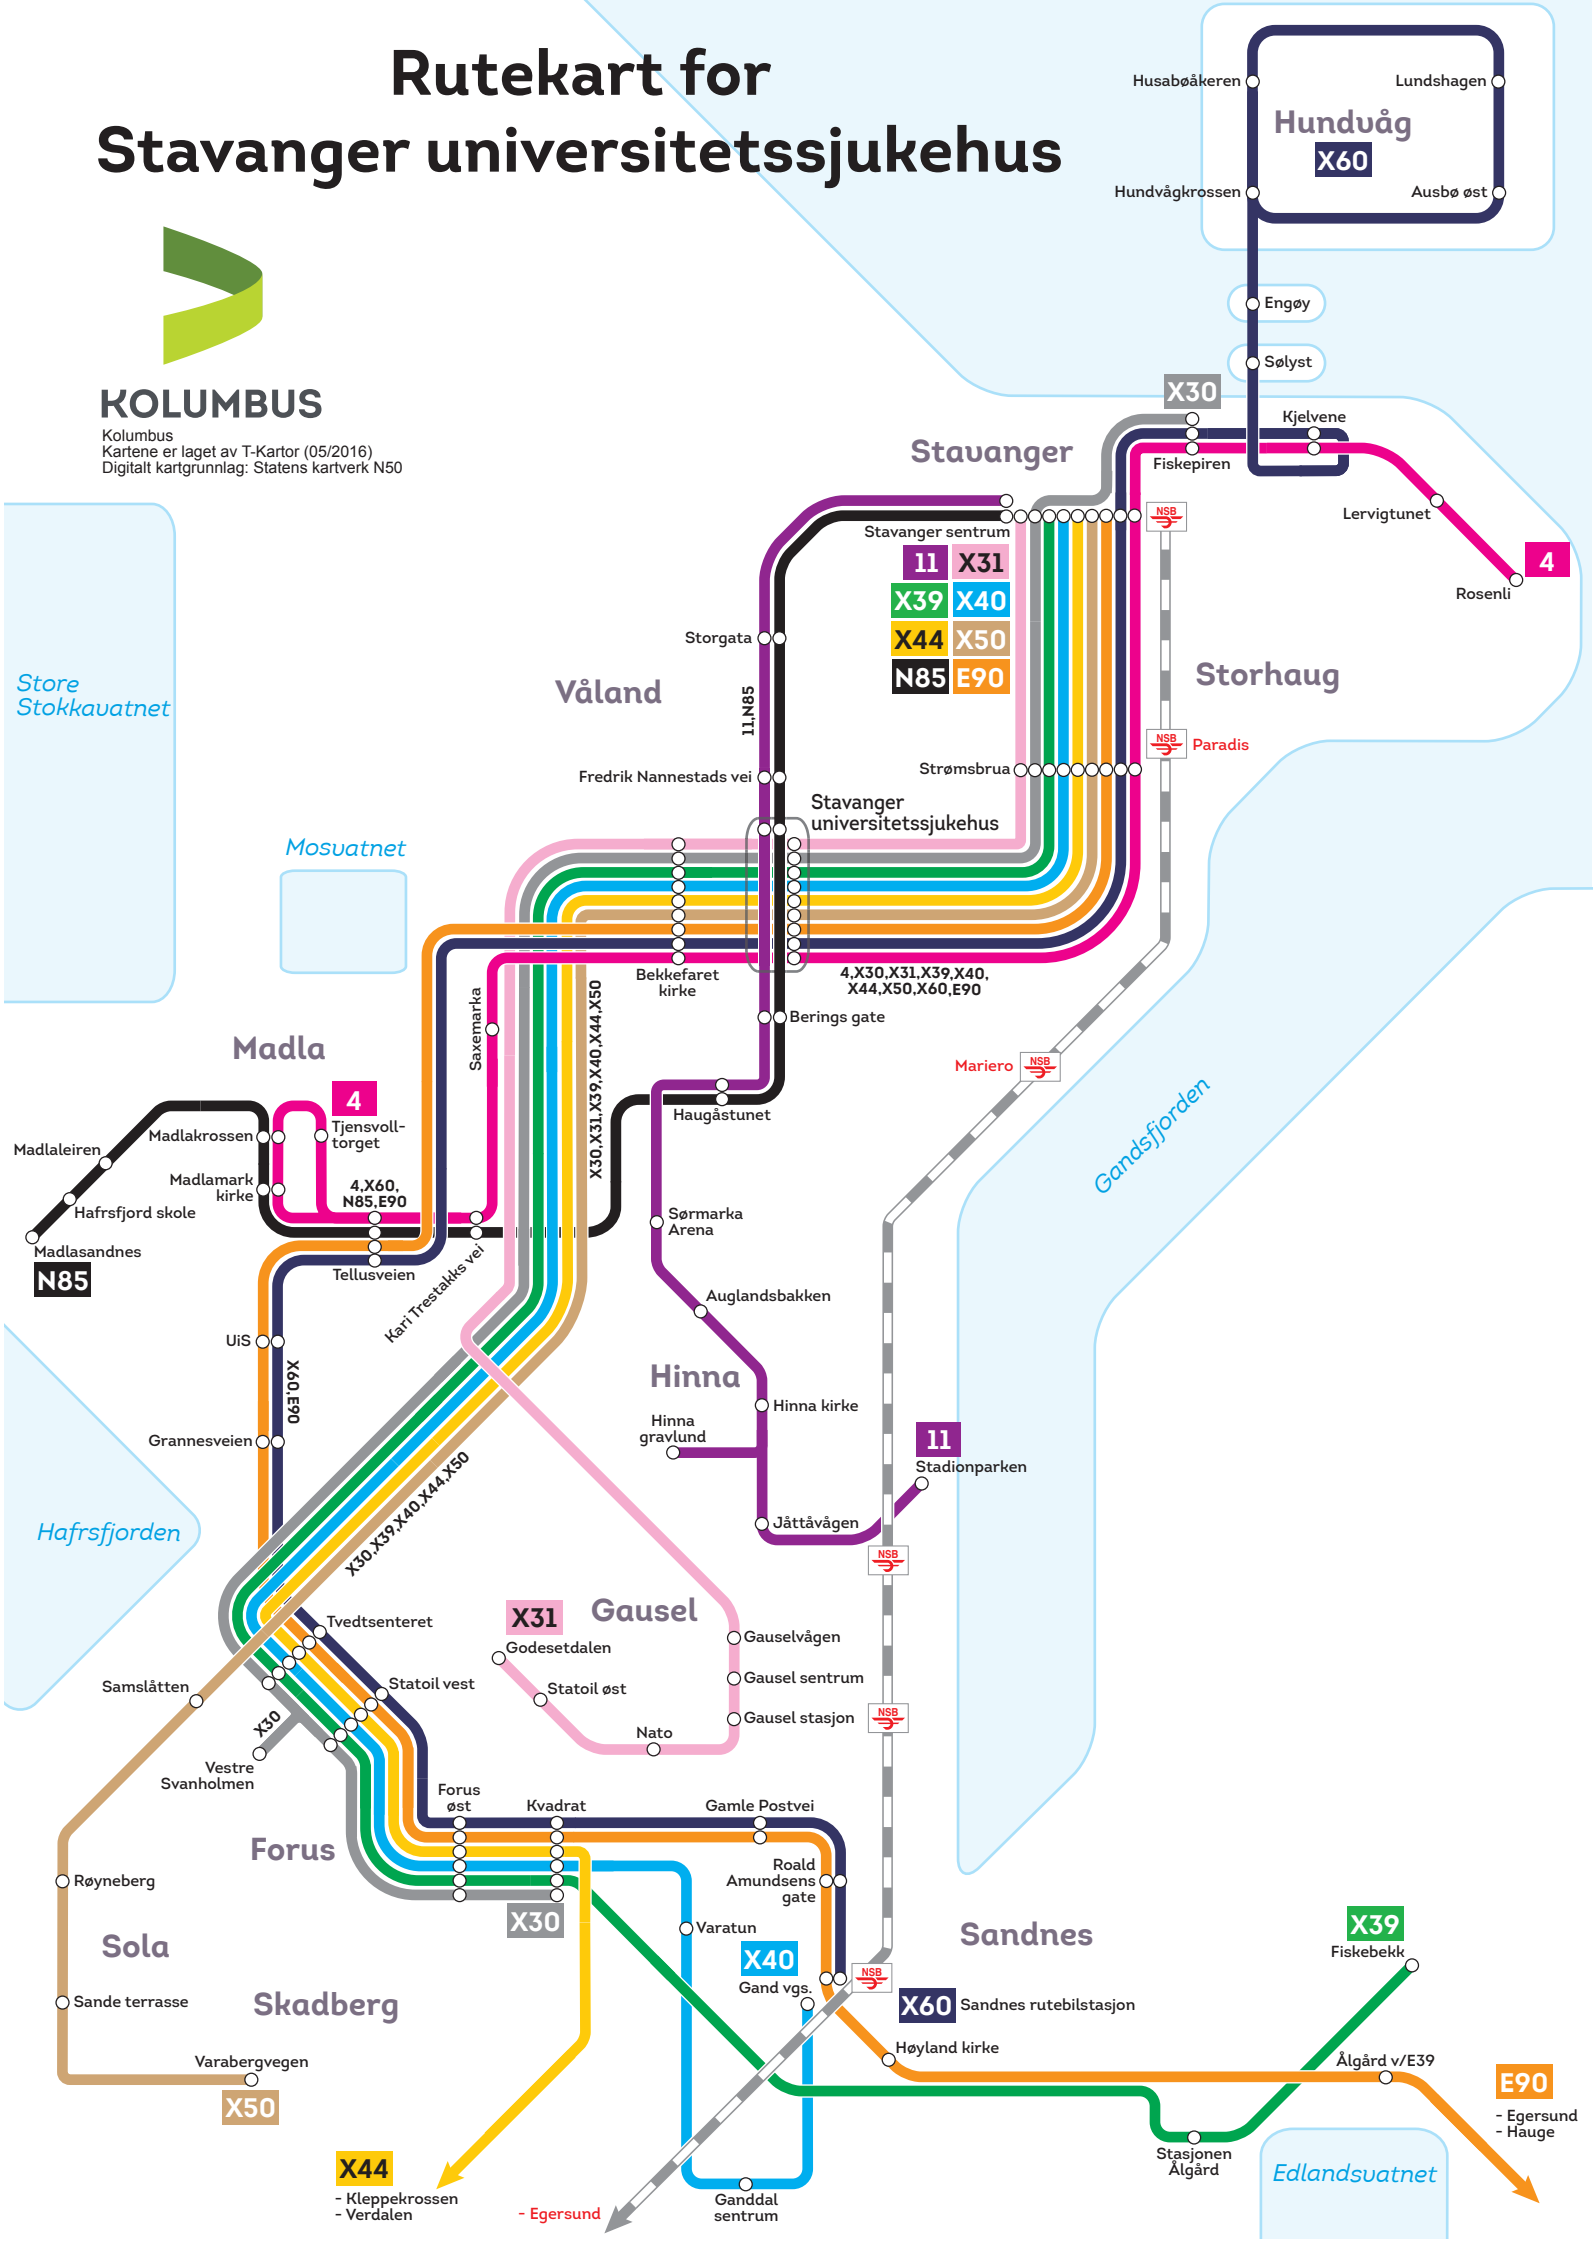

Rutekart for Stavanger universitetssjukehus

KOLUMBUS

Kolumbus
Kartene er laget av T-Kartor (05/2016)
Digitalt kartgrunnlag: Statens kartverk N50

11	X31
X39	X40
X44	X50
N85	E90

4

4, X30, X31, X39, X40, X44, X50, X60, E90

X44
- Kleppekrossen
- Verdalen

- Egersund

E90
- Egersund
- Hauge