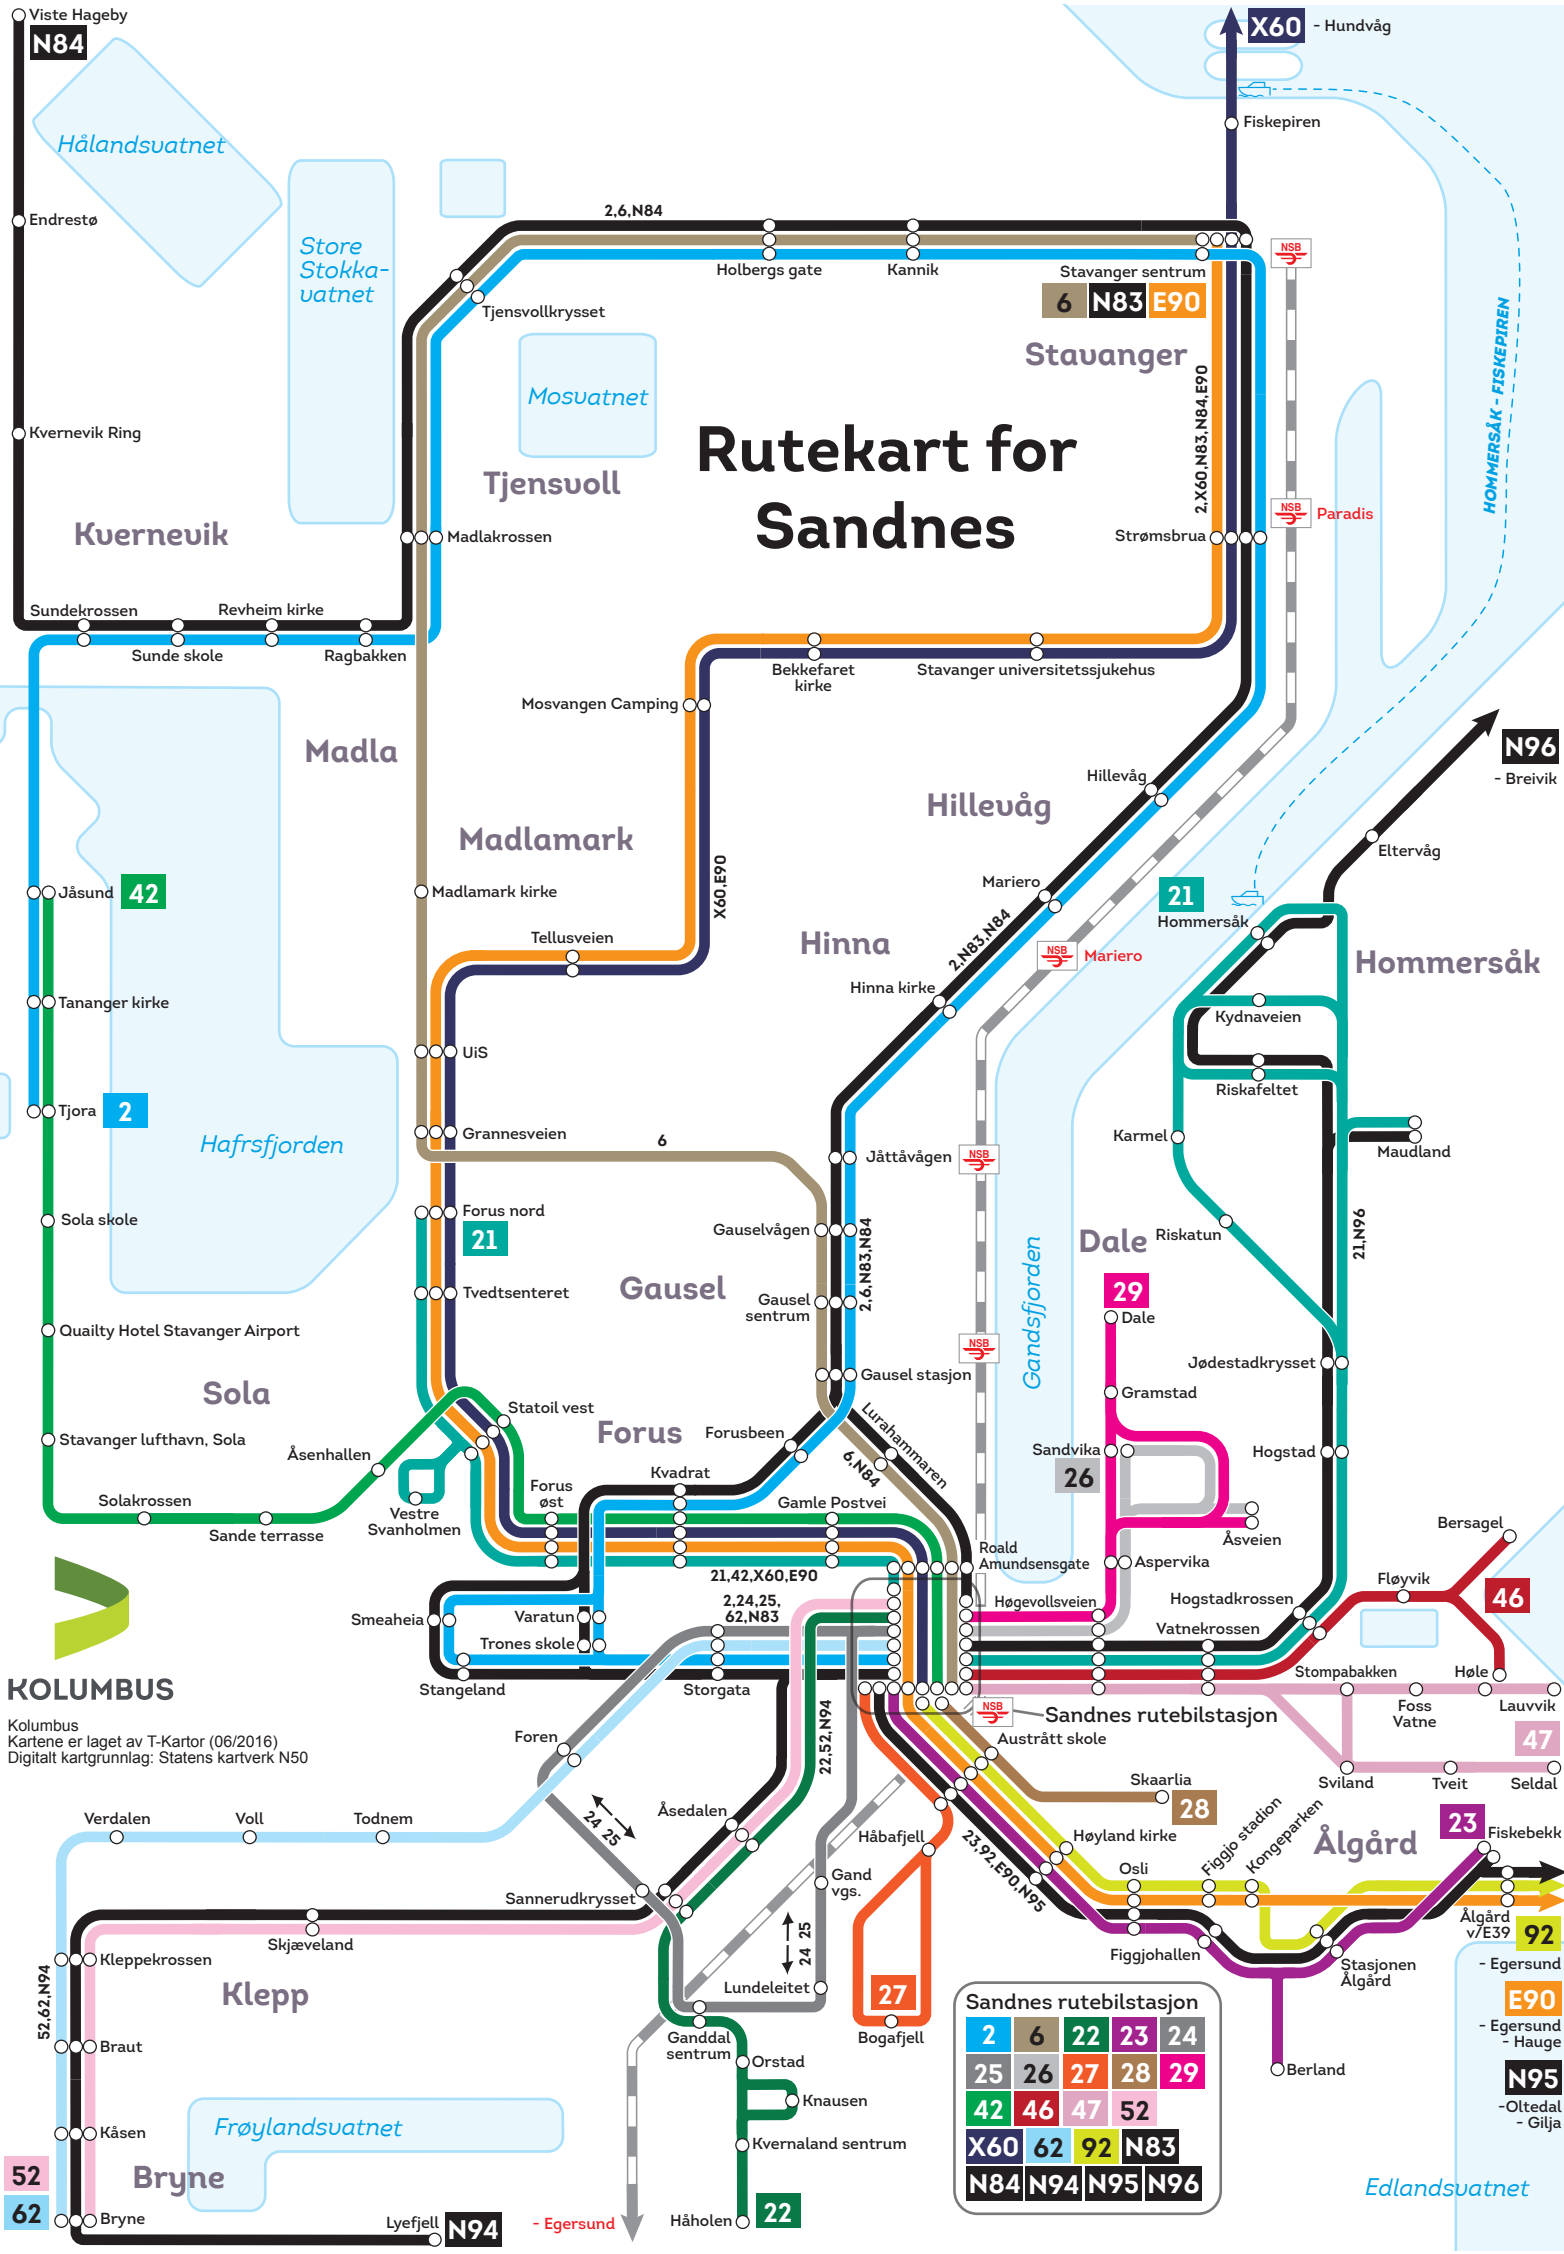

Rutekart for Sandnes

KOLUMBUS
 Kartene er laget av T-Kartor (06/2016)
 Digitalt kartgrunnlag: Statens kartverk N50

Sandnes rutebilstasjon

2	6	22	23	24
25	26	27	28	29
42	46	47	52	
X60	62	92	N83	
N84	N94	N95	N96	

- E90** - Egersund - Hauge
- N95** - Oltedal - Gilja

Edlandsvatnet