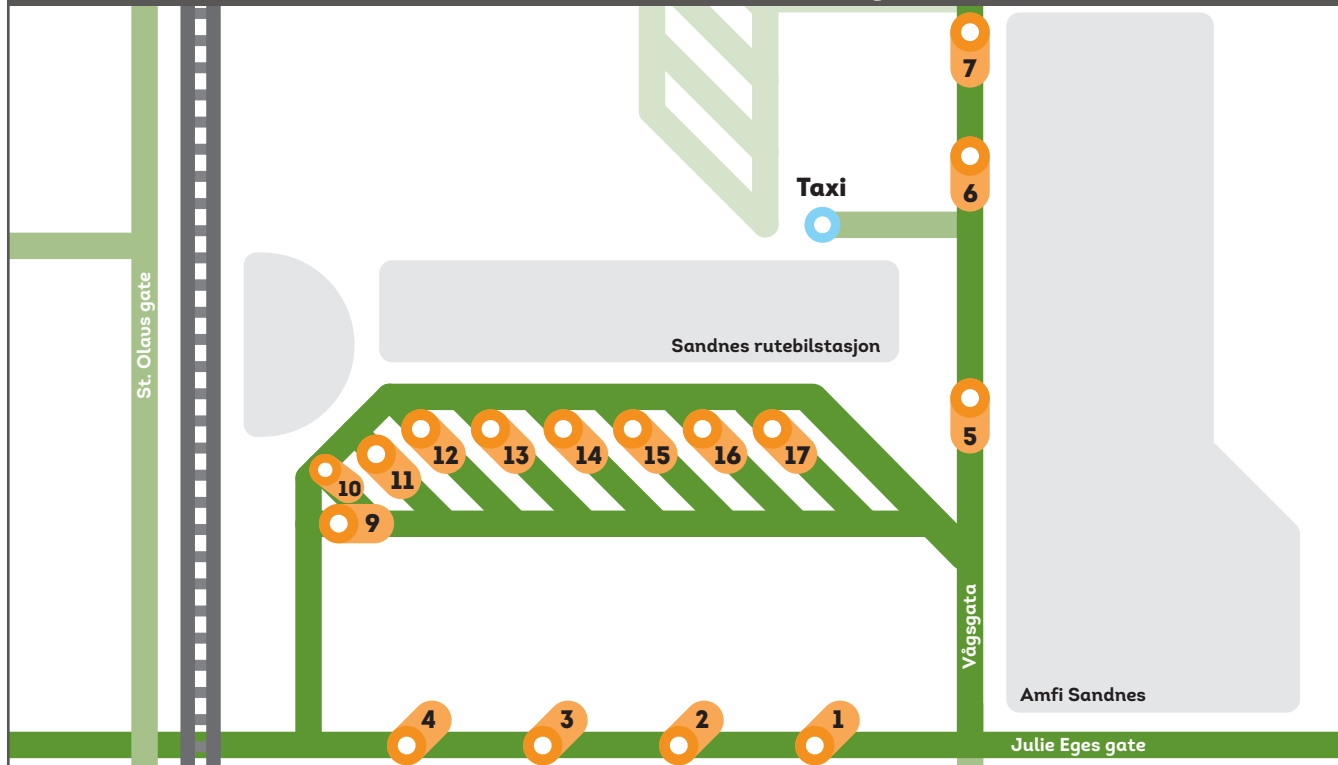

# Sandnes rutebilstasjon

Rute	Destinasjon	Hlp	Rute	Destinasjon	Hlp
2	Stavanger - Tananger	16	42	Forus - Sola - Tananger	6
6	Forus - Madla - Stavanger	5	46	Høle	12
21	Hommersåk	14	47	Suiland - Lauvuik	12
21	Forus	1	52	Klepp - Bryne	2
22	Kuernaland	3	X60	Forus - UiS - SUS - Stavanger	7
23	Ålgård	15	62	Malmheim - Bryne	1
24	Houe - Ganddal	11	E90	Hauge i Dalane / Stavanger	17
25	Sandved - Ganddal	10	92	Bjerkreim	17
26	Åsueien	13	N83	Smeaheia/Varatun - Stavanger	16
27	Håbafjell - Bogafjell	10	N84	Lurahammaren - Stavanger	5
28	Skaarlia	11	N94	Klepp - Bryne - Lye	2
29	Dale	12	N95	Ålgård - Oltedal	15
			N96	Hommersåk	14