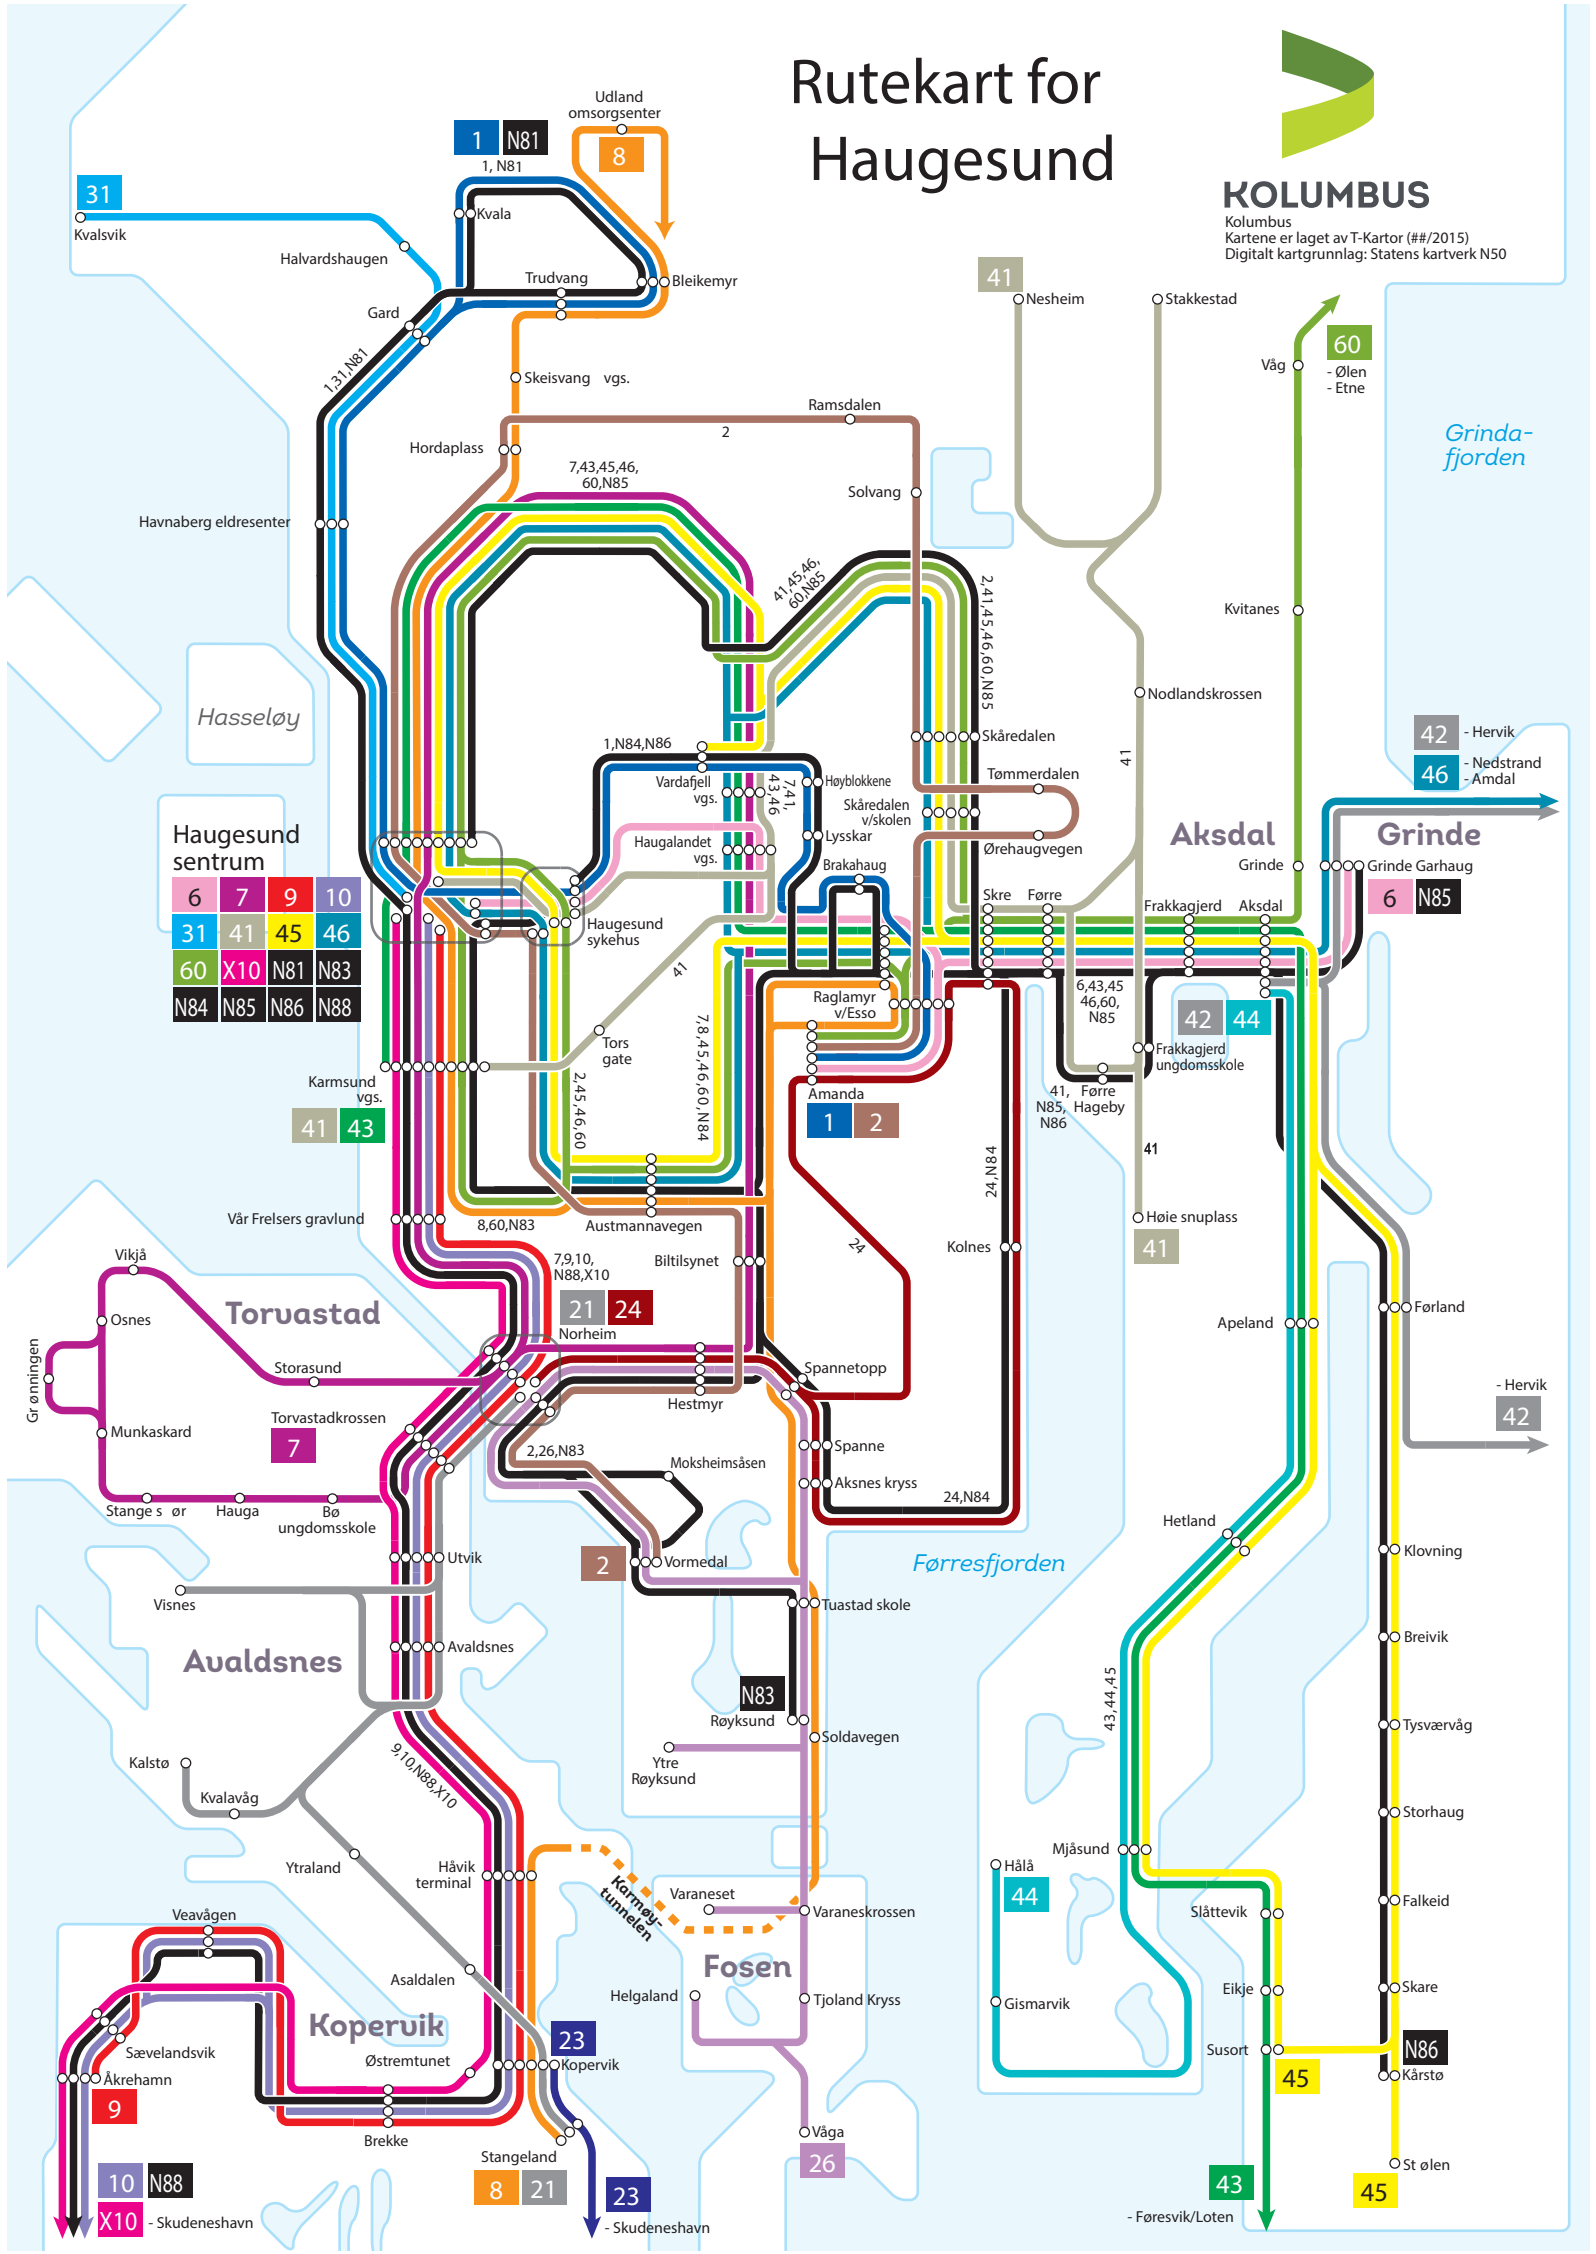

# Rutekart for Haugesund

**KOLUMBUS**

Kolumbus Kartene er laget av T-Kartor (##/2015)  
Digitalt kartgrunnlag: Statens kartverk N50

## Haugesund sentrum

6	7	9	10
31	41	45	46
60	X10	N81	N83
N84	N85	N86	N88

8

21

23

- Skudeneshavn

44

45

45

- Føresvik/Loten